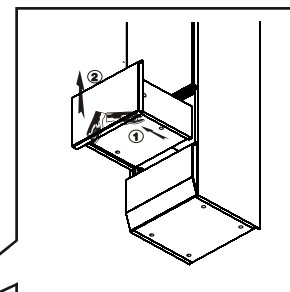

Wyjęcie szuflady